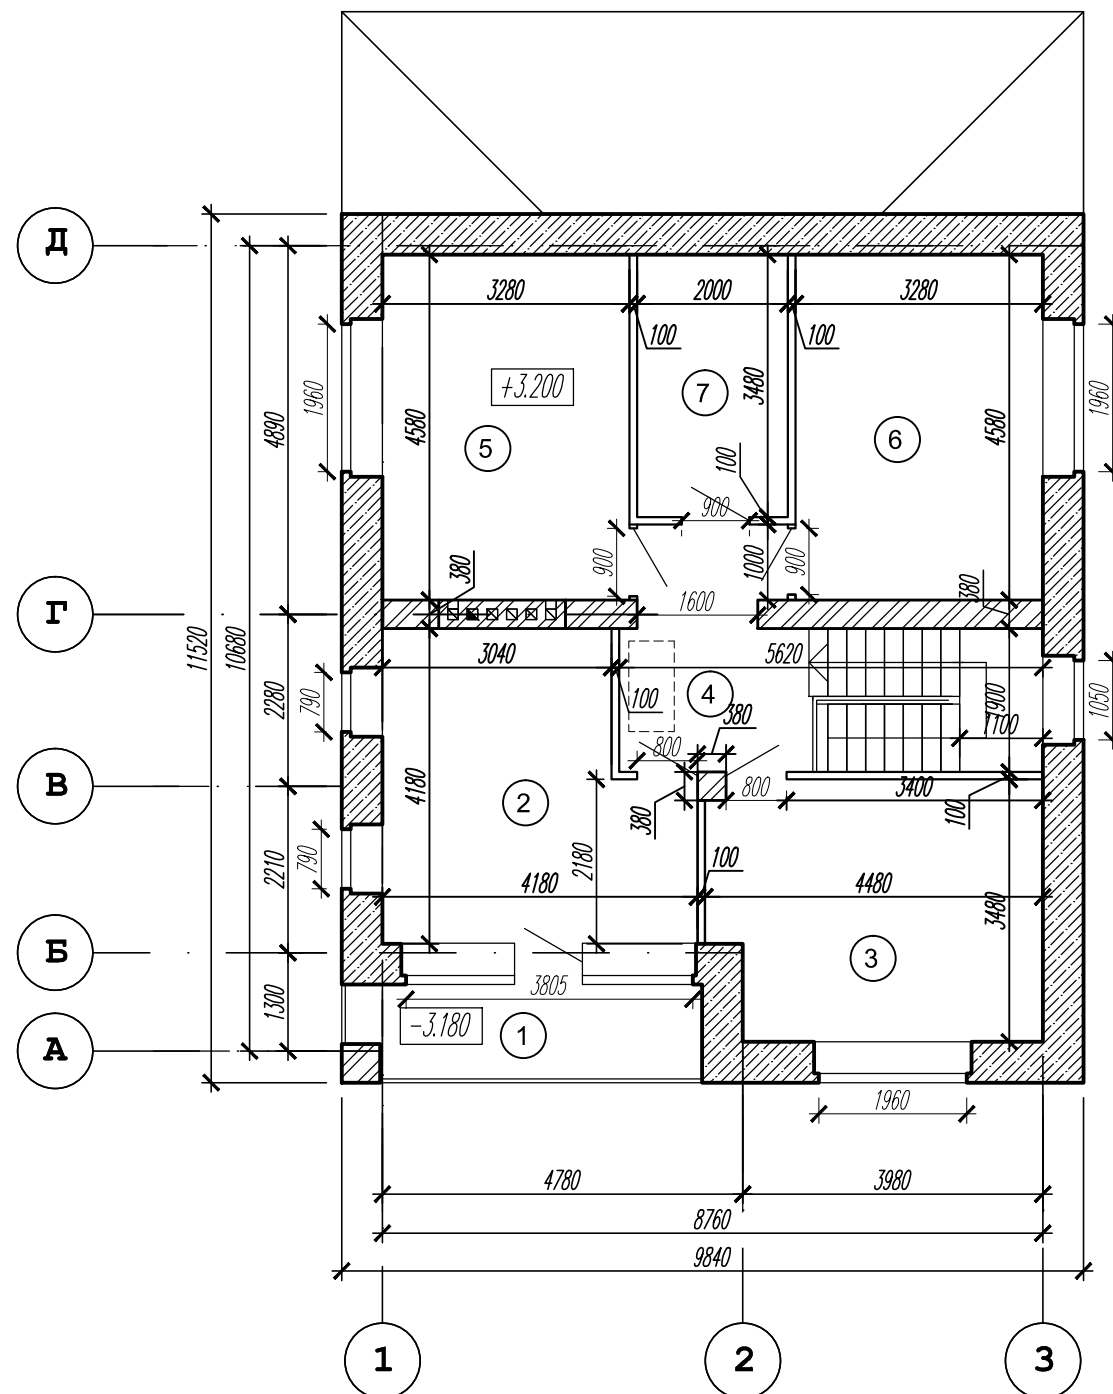

План на отм. +3.200
М 1:100

Экспликация помещений

№ п/п	Наименование	Площадь, м ²
1	Балкон	5,70
2	Жилая комната	15,15
3	Жилая комната	14,86
4	Коридор	13,26
5	Санузел	15,01
6	Жилая комната	15,01
7	Гардероб	6,95

						70/20				-АР	
						Индивидуальный жилой дом Костромская обл., р-н Костромской, с/п Бакшеевское, «пос.Южный»					
Изм.	Коп. уч.	Лист	№ док	Подпись	Дата				Стадия	Лист	Листов
Разраб.					06.20г				П	5	
ГИП		Бондарев			06.20г						
Н.контроль		Зудов			06.20г	План на отм. +3.200 М 1:100			ООО "ПЛАНИРОВКА" г. Кострома. СРО-П-102-23/22009, рег.№112, от 14.11.17г.		